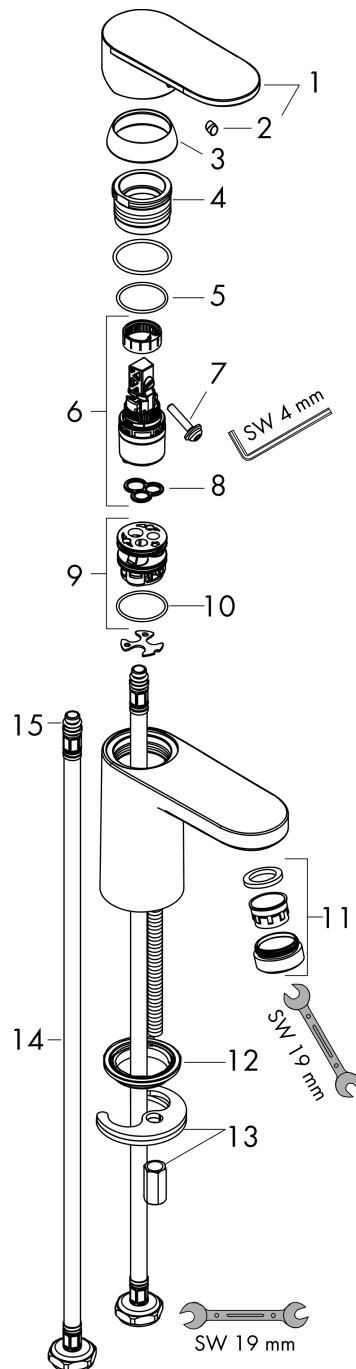

Vernis Blend

ééngreeps wastafelmengkraan 100 zonder afvoer

Oppervlakte finish: **chrom** Artikelnummer: **71580000**

Beschrijving

- ComfortZone 100
- voorsprong uitloop 108 mm
- uitloophoogte: 88 mm
- met vaste uitloop
- straalsoort: Normale straal
- verstelbare perlator
- maximale doorstroomhoeveelheid bij 3 bar: 5 l/min
- duurzaam keramisch kardoes
- Kiwa K6161_Mechanical Mixers EN817

Artikeldetails

Vrijblijvende advies
verkoopprijs excl. BTW 89,55 €

Vrijblijvende advies
verkoopprijs incl. BTW 108,36 €

Technologie

Productfoto

Maattekening

Doorstroomdiagram

Vernis Blend
ééngreeps wastafelmengkraan 100 zonder afvoer
 Oppervlakte finish: **chrom** Artikelnummer: **71580000**

Explosietekening

Bouwjaar: >01/21

Vernis Blend**ééngreeps wastafelmengkraan 100 zonder afvoer**Oppervlakte finish: **chrom** Artikelnummer: **71580000****Reserveonderdelenlijst**

Bouwjaar: >01/21

Regel	Beschrijving	Artikelnummer	Prijs incl. BTW	VE
1	greep	93678000	-	1
2	greepstop	96338000	-	1
3	afdekkap	93680000	-	1
4	moer	93681000	-	1
5	O-ring 24x1,5	98434000	-	1
6	kardoes compl.	97685000	-	1
7	borgschroef	95140000	-	1
8	dichting	98865000	-	1
9	kardoesadapter	98866000	-	1
10	O-ring 23x2	98398000	-	1
11	perlator zwenkbaar M24x1 (5 l/min)	93834000	-	1
12	dichting Ø 42	98722000	-	1
13	schachtbevestigingsset compl.	96016000	-	1
14	aansluitslang 600 mm M8x0,75 G3/8	96556000	-	1
15	O-ring 7x1,5	98422000	-	1