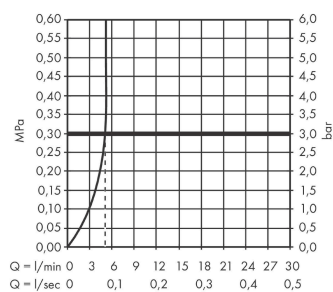

Artikeldetails

Vrijblijvende advies
verkoopprijs excl. BTW 89,55 €

Vrijblijvende advies
verkoopprijs incl. BTW 108,36 €

Technologie

Productfoto

Maattekening

Doorstroomdiagram

Vernis Blend
ééngreeps wastafelmengkraan 100 zonder afvoer
 Oppervlakte finish: **chrom** Artikelnummer: **71580000**