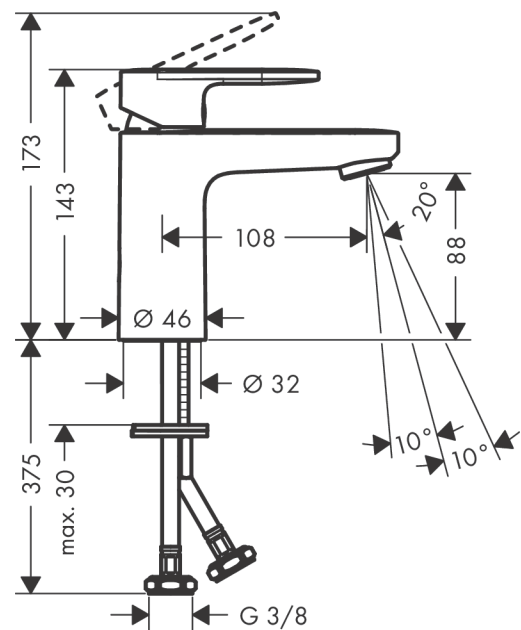

Vernis Blend

ééngreeps wastafelmengkraan 100 zonder afvoer

Oppervlakte finish: **chrom** Artikelnummer: **71580000**

Beschrijving

- ComfortZone 100
- voorsprong uitloop 108 mm
- uitloophoogte: 88 mm
- met vaste uitloop
- straalsoort: Normale straal
- verstelbare perlator
- maximale doorstroomhoeveelheid bij 3 bar: 5 l/min
- duurzaam keramisch kardoes
- Kiwa K6161_Mechanical Mixers EN817

Artikeldetails

Vrijblijvende advies
verkoopprijs excl. BTW 89,55 €

Vrijblijvende advies
verkoopprijs incl. BTW 108,36 €

Technologie

Productfoto

Maattekening

Doorstroomdiagram

Vernis Blend
ééngreeps wastafelmengkraan 100 zonder afvoer
 Oppervlakte finish: **chrom** Artikelnummer: **71580000**

Explosietekening

Bouwjaar: >01/21

Vernis Blend**ééngreeps wastafelmengkraan 100 zonder afvoer**Oppervlakte finish: **chrom** Artikelnummer: **71580000****Reserveonderdelenlijst**

Bouwjaar: >01/21

Regel	Beschrijving	Artikelnummer	Prijs incl. BTW	VE
1	greep	93678000	-	1
2	greepstop	96338000	-	1
3	afdekkap	93680000	-	1
4	moer	93681000	-	1
5	O-ring 24x1,5	98434000	-	1
6	kardoes compl.	97685000	-	1
7	borgschroef	95140000	-	1
8	dichting	98865000	-	1
9	kardoesadapter	98866000	-	1
10	O-ring 23x2	98398000	-	1
11	perlator zwenkbaar M24x1 (5 l/min)	93834000	-	1
12	dichting Ø 42	98722000	-	1
13	schachtbevestigingsset compl.	96016000	-	1
14	aansluitslang 600 mm M8x0,75 G3/8	96556000	-	1
15	O-ring 7x1,5	98422000	-	1